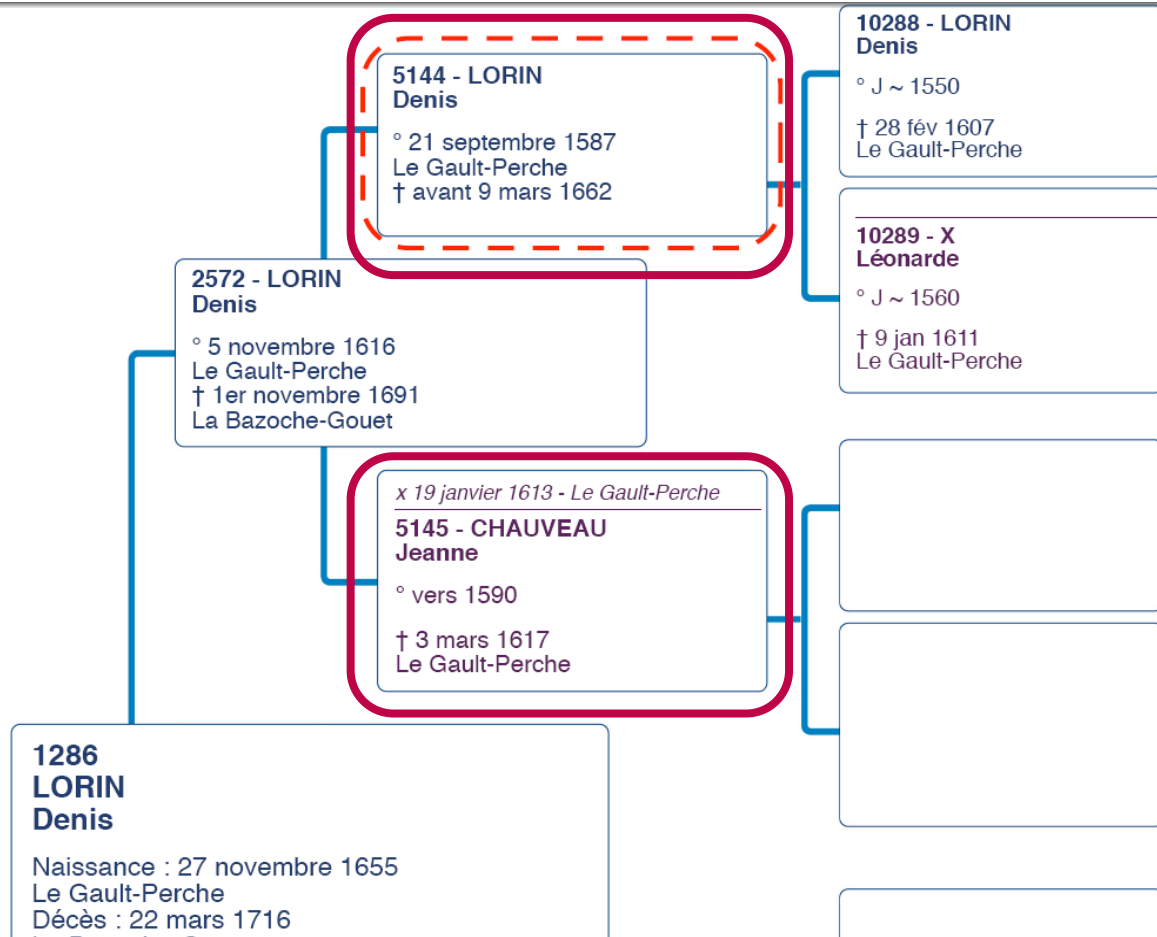

Atelier paléographique 16 avril 2022

**Mariage au Gault-Perche
(Loir-et-Cher)**

Denys Lorin

&

Jehanne Cheuveau (ou Chauveau)

le 19 janvier 1613

<http://archives.culture41.fr/ark:/57457/vta5322bf5066e98/daogrp/0/179>

LE GAULT-PERCHE E-DEPOT 096/1 - Registre paroissial (1577–1630).
Baptêmes (1577-1623) ; mariages (1590-1626) ; sépultures (1593-avril 1630).
vue 179 droite / 322.

Denys Lorin

Rameau de la branche de Louis HUET, grand-père maternel de Gérard F.

Acte de mariage

Denys Lorin & Jehanne Cheuvau (ou Chauveau)

le **Gault-Perche** - 19 janvier 1613

Ligne 2 :

S en
crosse
qui
descend
jusque
sous le L
de la
dernière
ligne

e ligne 1

e à aigrette
ligne 2

Ligne 1 :
x de dix

Tanscription

Le sabmedi dix-neufiesme jour de janvier l'an mil six cent treize ont estez espousez par nous cure Dugauld Denys Lorin et Jehanne fille lég de mathurin cheuveau assistez de jean? parent?

Une entrée du mot « sabmedi » dans un moteur de recherche renvoie sur des textes de 1549, 1615 ou 1622.